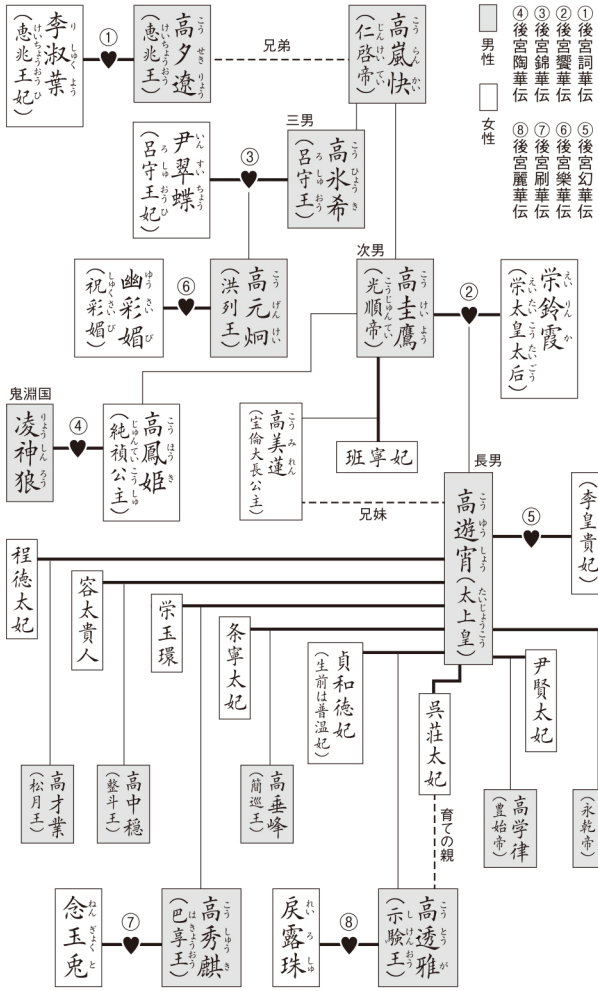

凱王朝宗室 高家家系図

故人